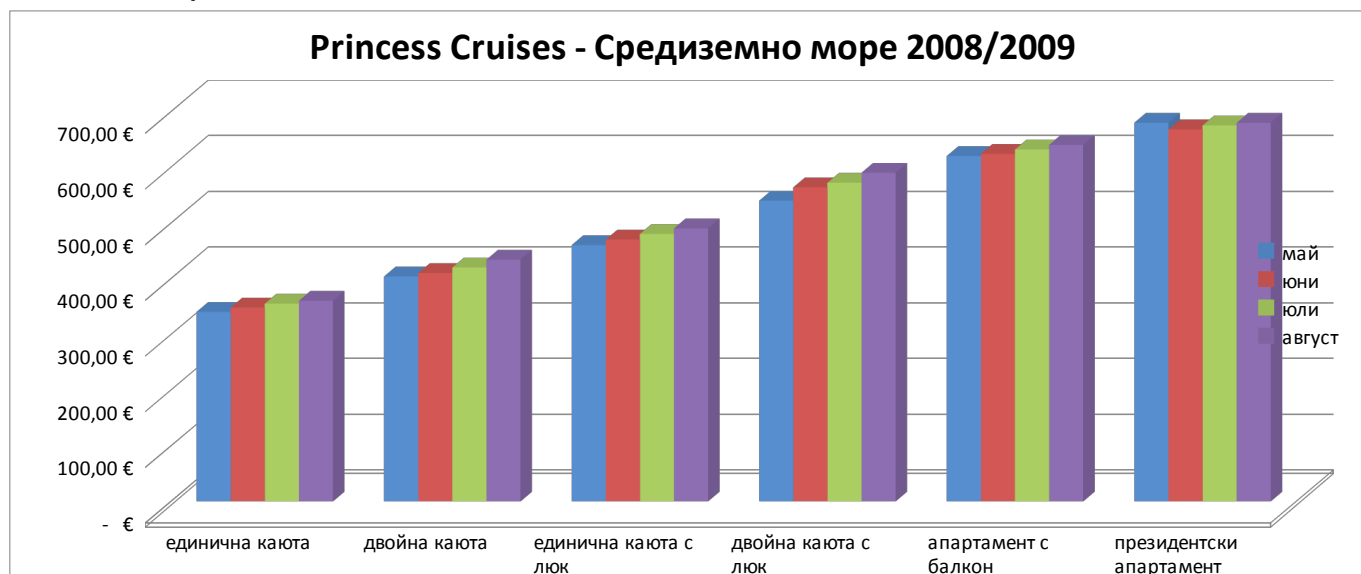

Princess Cruises - Средиземно море 2008/2009

месец Категория	май	юни	юли	август	пресмятане с формули	
единична каюта	340,00 €	348,00 €	355,00 €	360,00 €	680,00 €	най-висока цена
двойна каюта	404,00 €	410,00 €	420,00 €	434,00 €	340,00 €	най-ниска цена
единична каюта с люк	460,00 €	470,00 €	480,00 €	490,00 €	519,00 €	средна стойност на билет
двойна каюта с люк	540,00 €	564,00 €	572,00 €	590,00 €	3 984,00 €	сума от маркирани полета
апартамент с балкон	620,00 €	624,00 €	632,00 €	640,00 €	12 456,00 €	сума от всички полета
президентски апартамент	680,00 €	668,00 €	675,00 €	680,00 €	48,00 €	разлика **

**изчислете разликата в цените на билети за 4 човека за единична каюта с люк през месец юни и юли